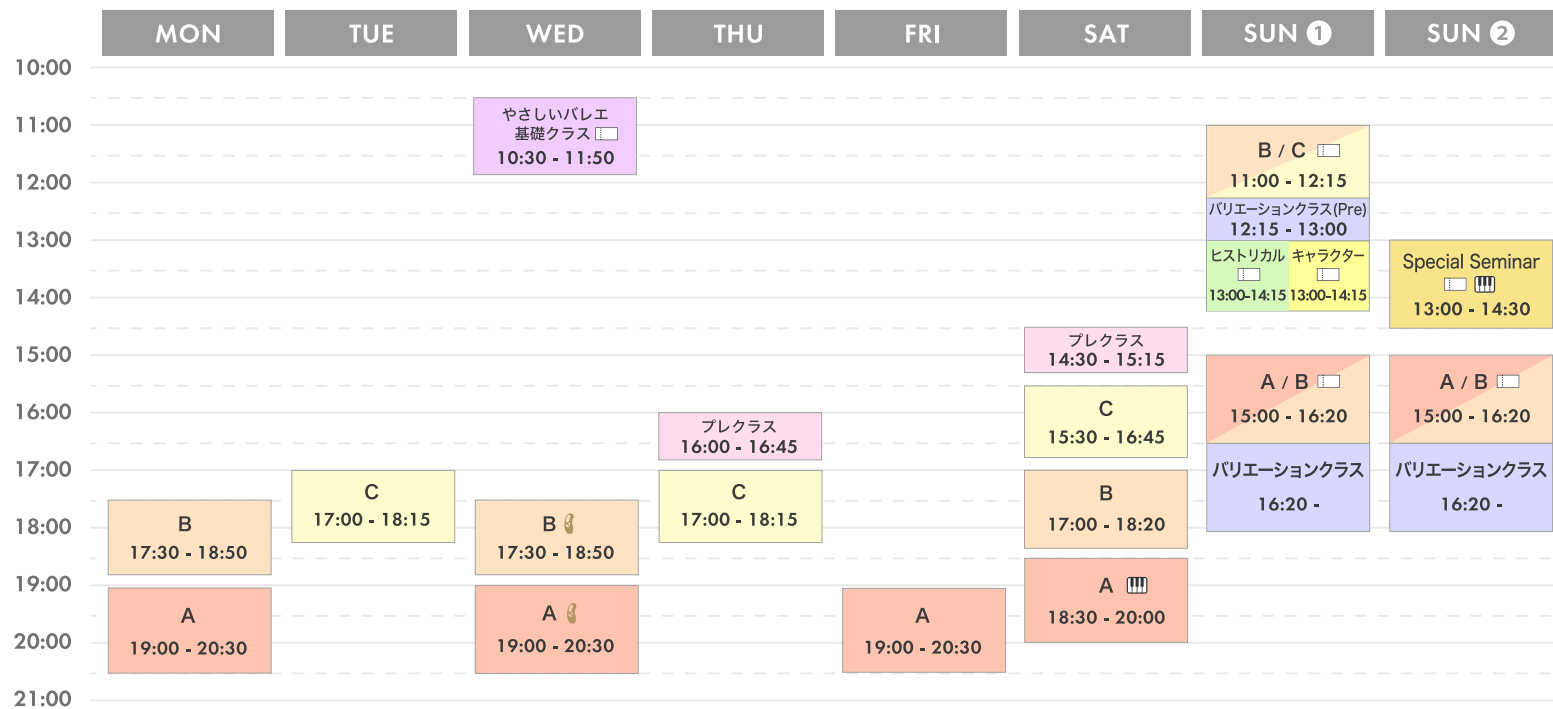

保谷スタジオ

狭山スタジオ